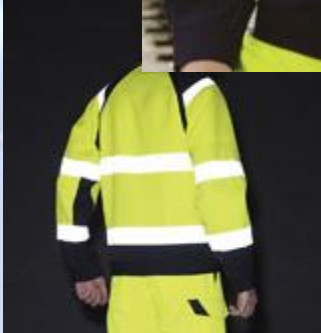

作業のしやすさと安全性を求めて

コモシーニ

夜間作業はもちろん、明るい場所や昼間の屋外などでも
高い視認性を確保します。

高視認性安全服とは

昼は蛍光生地、夜は再帰性反射材によって、高い視認性を発揮することにより、昼夜を問わず、車両運転者に対して存在をアピールし事故を未然に防ごうとするものです。

広義に捉えれば、路上作業者だけでなく、一般の歩行者や自転車、バイクの運転者にもその範囲は及びます。

(JAVIS A引用)